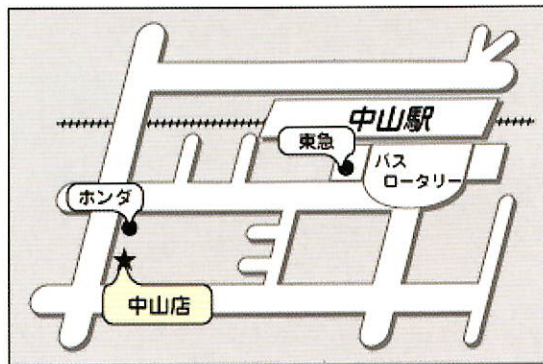

キリトリ

©2021年6月15日(火)「はじめてのピアノ・アドヴェンチャー 幼児へのピアノ指導セミナー」申込書 申込日 月 日

※ 該当種別に○印をおつけください。

お名前 TEL 【一般/会員: STC・PSTA・PTNA】

ご住所 〒 メールアドレス