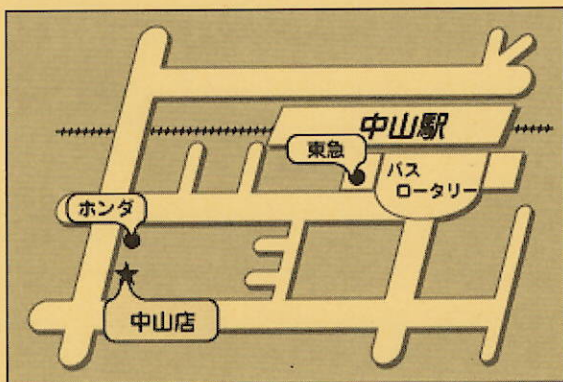

桐朋学園大学演奏学科ピアノ専攻卒業。大阪芸術大学非常勤講師。全日本ピアノ指導者協会川越支部長。かわごえ時の鐘ステーション代表。ピティナ・ピアノコンペティション審査員、ステップアドバイザー。「あかねピアノ教室」主宰。

♪丸子あかね レッスン・ルーム
<http://www.gakken.jp/ongaku/akane/index.html>

■会場略図

■お問い合わせ・お申し込みは

株式会社 山響楽器 中山店